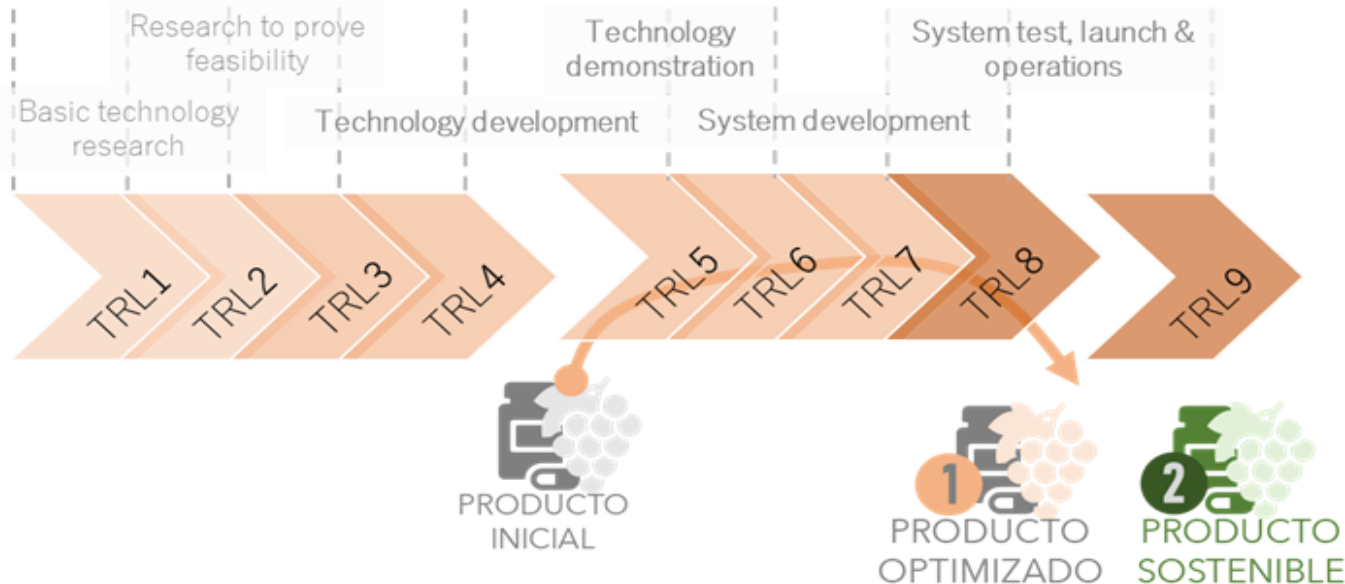

# PITCHING SESSION

HORIZONTE **REDES** 

- Empresa tecnológica sector nutracéutica/alimentación líder con Planta Piloto e industrial.
- Proyectos Europeos de I+D

- **Líder Up4Health:** Planta DEMO para Extractos en polvo y oleosos con demostrada capacidad funcional
- **Socio ALEHOOP:** FORMULACIONES de snacks ricos en antioxidantes y proteína alternativa
- **Socio WHEATBIOME:** escalados de procesos para obtención de Probióticos

- ISANATUR vende ingredientes funcionales y facilita acceso a capacidades e instalaciones para ir del TRL5 al TRL9 en semanas

i. **Propósito de la presentación:** Identificar socios de la planta Piloto o de ingrediente funcional (PBF+)

ii. **Áreas de interés:**

- Nutrición y Salud relacionada con la ingesta de productos naturales
- Soporte a la Formulación de productos saludables
- Economía Circular: extracción de ingredientes de alto valor añadido